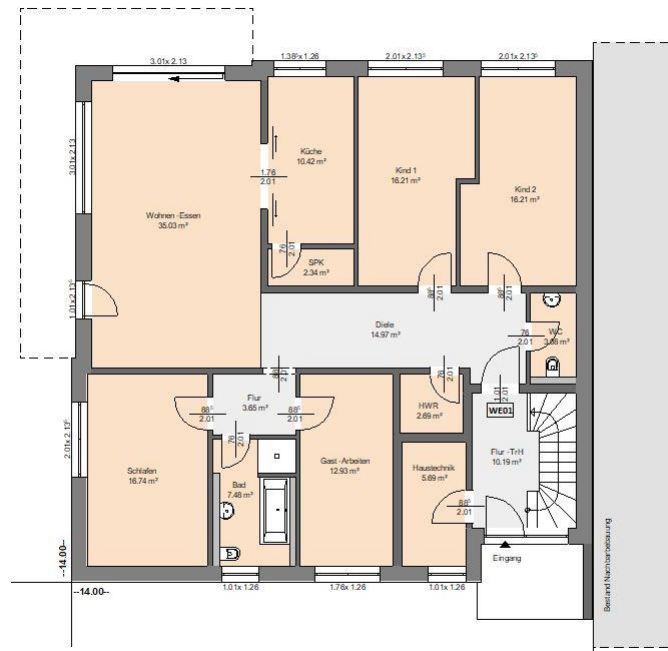

Projekt-Nr.: 17025

- Grundfläche ca. 12 x 12 m
- Wohnfläche der Wohnungen in EG und 1. OG ca. 140 m²
- Wohnfläche der Wohnungen im Staffelgeschoss ca. 45 m²
- 4 Wohneinheiten
- Großzügige Balkone / Terrassen zu jeder Wohneinheit
- Moderner Baustil

EG

1. OG

Copyright © ARTOS Planen & Bauen GmbH

Projekt-Nr.: 17025

- Grundfläche ca. 12 x 12 m
- Wohnfläche der Wohnungen in EG und 1. OG ca. 140 m²
- Wohnfläche der Wohnungen im Staffelgeschoss ca. 45 m²
- 4 Wohneinheiten
- Großzügige Balkone / Terrassen zu jeder Wohneinheit
- Moderner Baustil