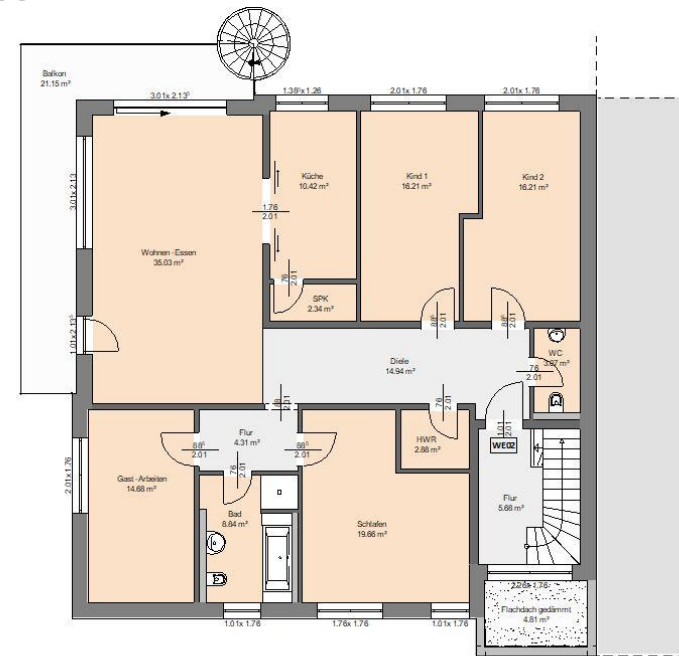

Projekt-Nr.: 17025

- Grundfläche ca. 12 x 12 m
- Wohnfläche der Wohnungen in EG und 1. OG ca. 140 m²
- Wohnfläche der Wohnungen im Staffelgeschoss ca. 45 m²
- 4 Wohneinheiten
- Großzügige Balkone / Terrassen zu jeder Wohneinheit
- Moderner Baustil

EG

1. OG

Copyright © ARTOS Planen & Bauen GmbH

Projekt-Nr.: 17025

- Grundfläche ca. 12 x 12 m
- Wohnfläche der Wohnungen in EG und 1. OG ca. 140 m²
- Wohnfläche der Wohnungen im Staffelgeschoss ca. 45 m²
- 4 Wohneinheiten
- Großzügige Balkone / Terrassen zu jeder Wohneinheit
- Moderner Baustil