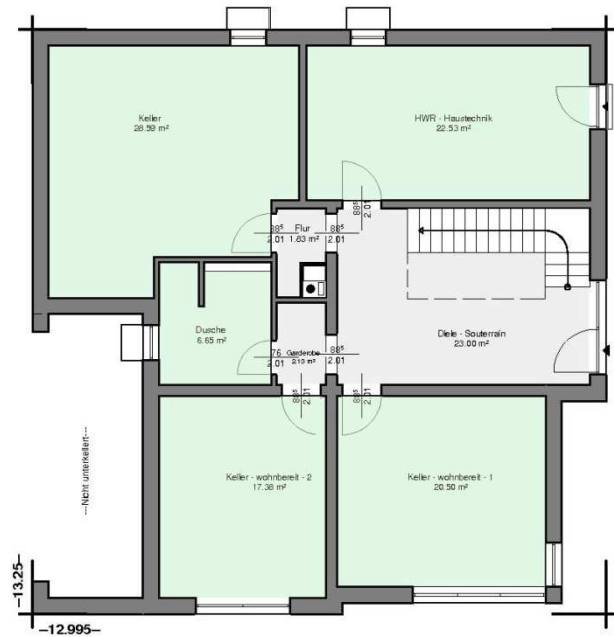

Projekt-Nr.: 110605

- Grundfläche ca. 13,25 x 13,00 m
- Wohn-/Nutzfläche ca. 196/89 m<sup>2</sup>
- 3 Bäder
- Gäste-WC
- 6 Zimmer
- Haustechnikraum
- Garderobe

KG

EG

Projekt-Nr.: 110605

- Grundfläche ca. 13,25 x 13,00 m
- Wohn-/Nutzfläche ca. 196/89 m<sup>2</sup>
- 3 Bäder
- Gäste-WC
- 6 Zimmer
- Haustechnikraum
- Garderobe