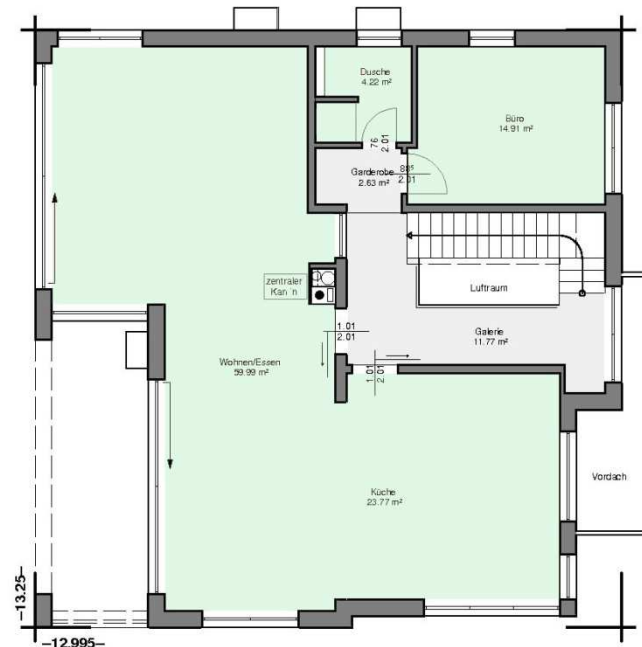

Projekt-Nr.: 110605

- Grundfläche ca. 13,25 x 13,00 m
- Wohn-/Nutzfläche ca. 196/89 m<sup>2</sup>
- 3 Bäder
- Gäste-WC
- 6 Zimmer
- Haustechnikraum
- Garderobe

KG

EG

Projekt-Nr.: 110605

- Grundfläche ca. 13,25 x 13,00 m
- Wohn-/Nutzfläche ca. 196/89 m<sup>2</sup>
- 3 Bäder
- Gäste-WC
- 6 Zimmer
- Haustechnikraum
- Garderobe