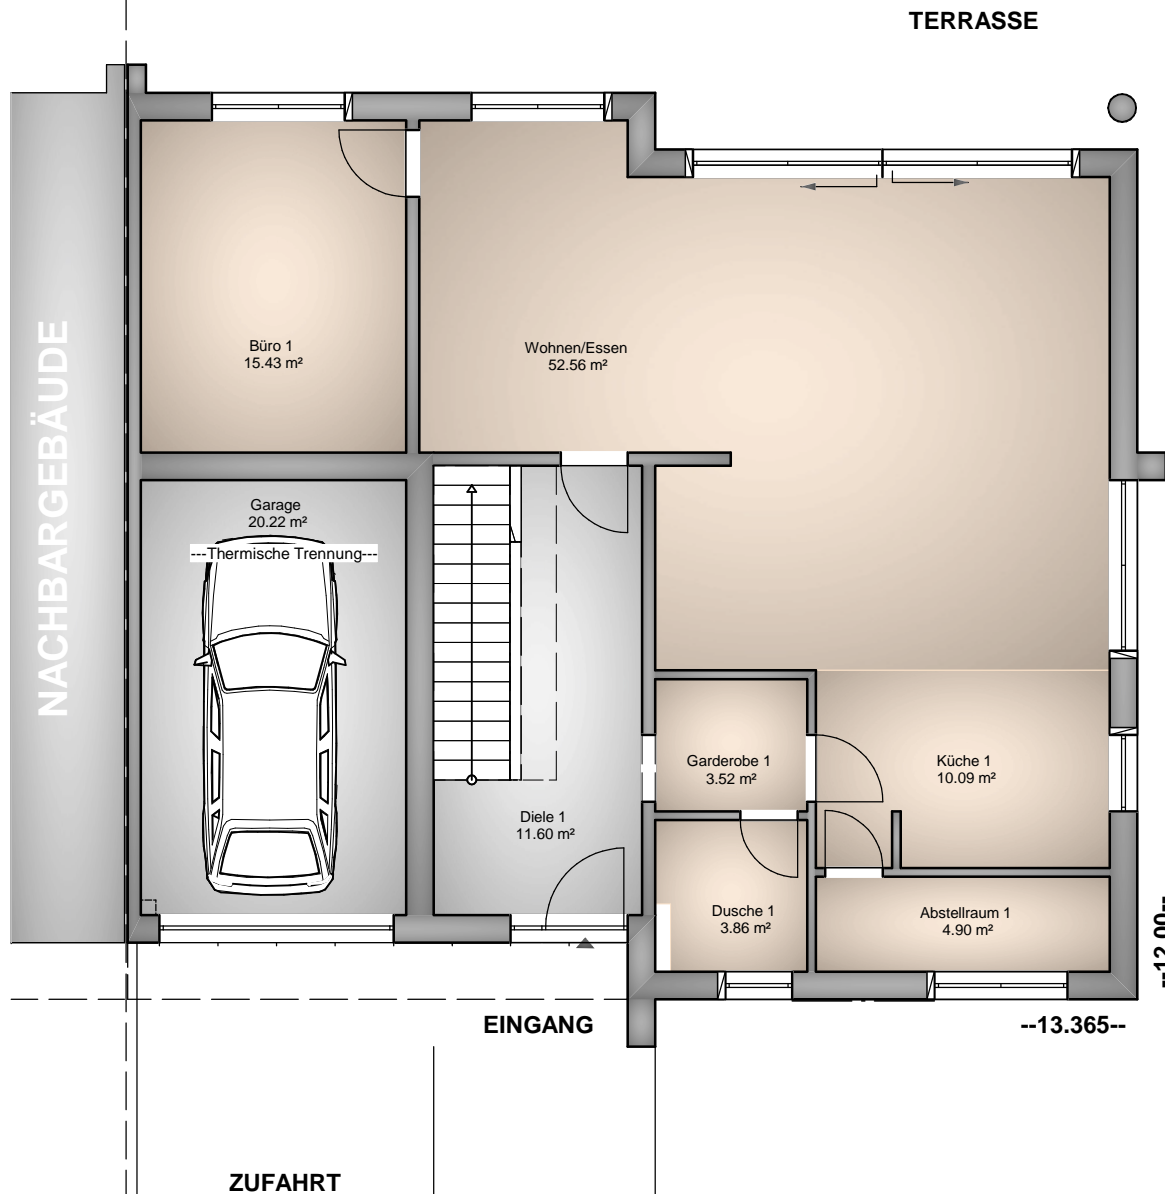

PLANUNG ARTOS Planen & Bauen GmbH Heideweg 20 53604 Bad Honnef Tel. 02224 - 987 18 10 - Fax 02224 - 987 18 21 info@artos-haus.de	BAUHERR	PROJEKT Errichtung einer Doppelhaushälfte - 09192-DH-VE01	Kellergeschoss M: 1:100 14.12.2009	
--	----------------	---	---	---