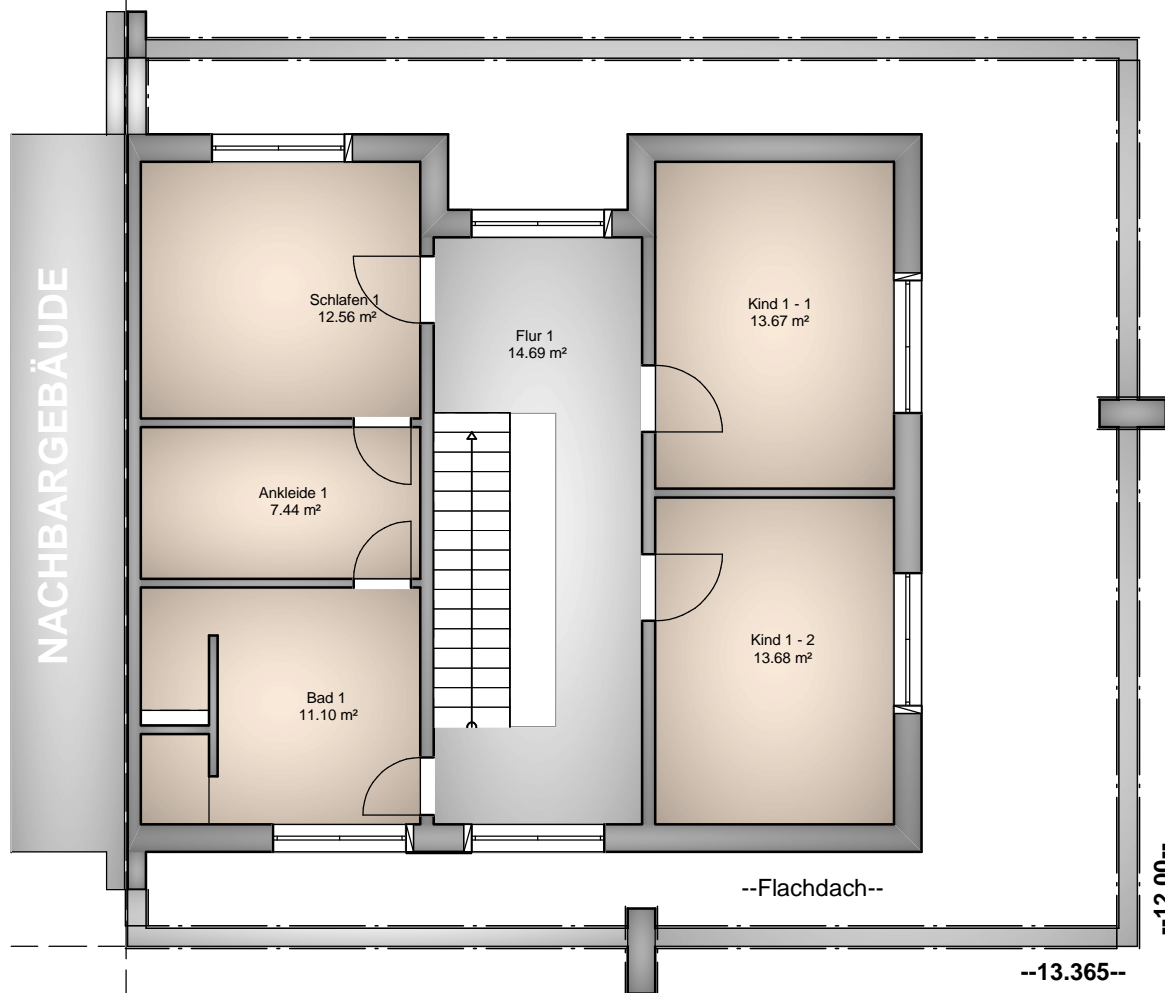

M: 1:100

14.12.2009

PLANEN & BAUEN
 www.artos-haus.de

PLANUNG ARTOS Planen & Bauen GmbH Heideweg 20 53604 Bad Honnef Tel. 02224 - 987 18 10 - Fax 02224 - 987 18 21 info@artos-haus.de	BAUHERR	PROJEKT Errichtung einer Doppelhaushälfte - 09192-DH-VE01	Obergeschoss 1 M: 1:100 14.12.2009	
--	----------------	---	---	---